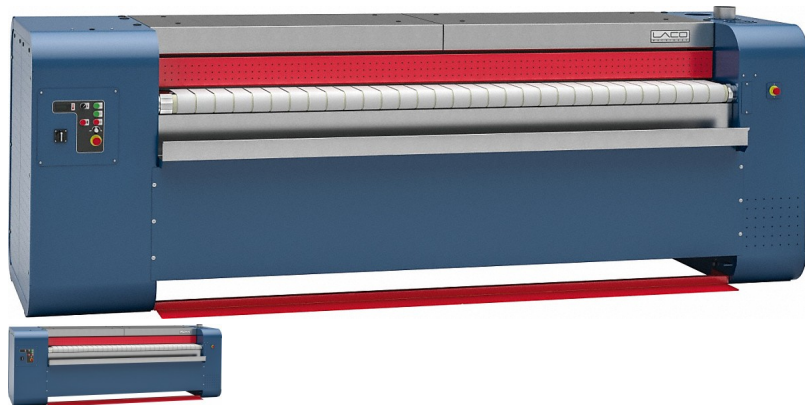

D 600-2000 [G] LACO

Valjak za glažanje, plin, s izdavanjem rublja sa stražnje strane i radne širine od 2000 mm. Snaga 109,0 kg/h*, promjer valjka 600 mm, širina radne površine 2.000 mm Precizno i prilagodljivo – fleksibilno, laserski zavareno korito 25 % viši u?inak glažanja – patent. Air-Stream-korito (opcija) Ravnomjerno grijanje korita – modul. plinski plamenik (opcija) Raznolike mogućnosti – opcionalna oprema urežaja

Ocjena:Nije još ocijenjeno

[Postavite pitanje o ovom proizvodu](#)

Opis proizvoda

EAN 4002516075912 / Broj artikla 53602035D / Kataloški broj 11034670

Izvedba i izrada

Izvedba	Umetanje rublja sa prednje strane, izvlaženje rubl
Linija	Professional
Oplata	Octo plava
Promjer valjka u mm	600
Radna širina u mm	2.000
Materijal korita	?elik (LACO)
Donji navoj valjka za glažanje	Okrugli namot