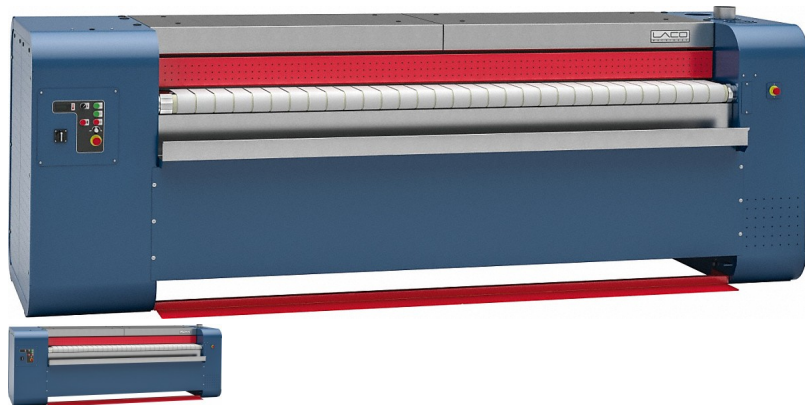

## D 600-2500 [G] LACO

Valjak za glažanje, plin, s izdavanjem rublja sa stražnje strane i radne širine od 2500 mm. Snaga 140,0 kg/h\*, promjer valjka 600 mm, širina radne površine 2.500 mm Precizno i prilagodljivo – fleksibilno, laserski zavareno korito 25 % viši u?inak glažanja – patent. Air-Stream-korito (opcija) Ravnomjerno grijanje korita – modul. plinski plamenik (opcija) Raznolike mogućnosti – opcionalna oprema urežaja

### Izvedba i izrada

Izvedba	Umetanje rublja sa prednje strane, izvlaženje rubl
Linija	Professional
Oplata	Octo plava
Promjer valjka u mm	600
Radna širina u mm	2.500
Materijal korita	?elik (LACO)
Donji navoj valjka za glažanje	Okrugli namot